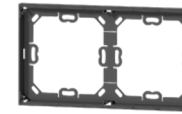

серия 71

EK-A71-...NF
EK-A71-1-NFW
EK-A71-5-NF
EK-A71-5-NFW

ekinex является зарегистрированной торговой маркой sbs

АО SBS

Штаб-квартира

Via Circonvallazione s/n
I-28010 Miasino (NO)
Tel. +39 0322 980909
Fax +39 0322 980910

Проектирование и разработка

Via Novara 35
I-28010 Vaprio d'Agogna (NO)
Tel. +39 0321 966740/1
Fax +39 0321 966997
info@ekinex.com
www.ekinex.com