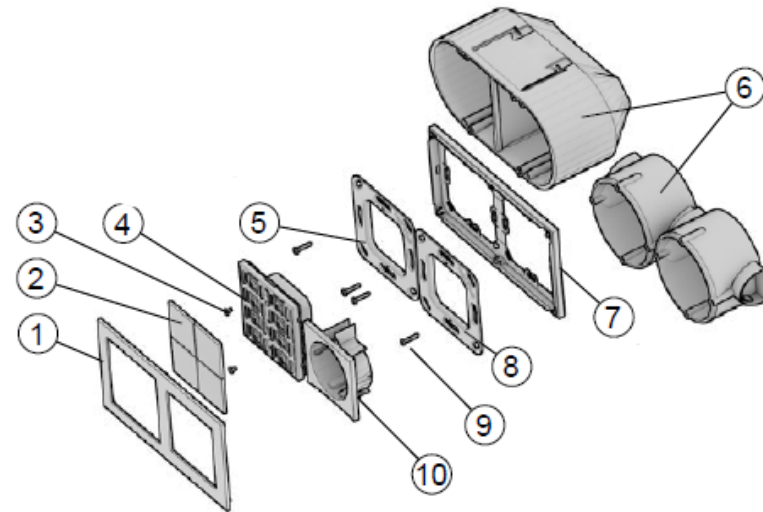

Описание

Адаптер для безрамочной установки двухпостовой платы (версия 'NF'). Используется для установки выключателей ekinex серии '71 или розеток для внутренней установки (не поставляются компанией SbS). Устанавливается совместно с соответствующей двухпостовой платой без рамки.

Основные характеристики

Материал: пластик

Цвета: черный или белый

Установка на круглую модульную монтажную коробку с межосевым расстоянием 71 мм

Версии

Артикул	Устанавливается совместно с	Цвет	Количество в упаковке
EK-A71-1-NF	Квадратной платой	черный	1 шт
EK-A71-1-NFW		белый	
EK-A71-5-NF	серии '71 без рамки (версия 'NF)	черный	5 шт
EK-A71-1-NFW		белый	

Важно. Ознакомьтесь с информацией в Каталоге оборудования ekinex® о совместимости по размеру адаптера и платы с выбранной вами розеткой

Для получения более подробной информации о продукте обратитесь к Каталогу оборудования ekinex® или прочтите информацию на сайте www.ekinex.ru

Монтаж

Пример монтажа адаптера при установке выключателя серии '71 и розеточного блока (без рамки)

1) двухпостовая прямоугольная плата
2) Клавиши выключателя
3) Винты для крепления выключателя на суппорте
4) Выключатель серии '71 (60 x 60 мм)
5) Металлический суппорт (поставляется вместе с выключателем)
6) Монтажная коробка (не поставляется компанией SBS)
7) Адаптер EK-A71-... для установки без рамки
8) Металлический суппорт (не поставляется компанией SBS)
9) Винты для крепления на монтажную коробку
10) Розеточный блок (55 x 55 мм)

ekinex

РУС

Адаптер для двухпостовой платы 'NF (серия '71)

Артикул: EK-A71-...NF

серия 71

EK-A71-...NF
EK-A71-1-NFW
EK-A71-5-NF
EK-A71-5-NFW

ekinex является зарегистрированной торговой маркой sbs

АО SBS

Штаб-квартира

Via Circonvallazione s/n
I-28010 Miasino (NO)
Tel. +39 0322 980909
Fax +39 0322 980910

Проектирование и разработка

Via Novara 35
I-28010 Vaprio d'Agogna (NO)
Tel. +39 0321 966740/1
Fax +39 0321 966997
info@ekinex.com
www.ekinex.com